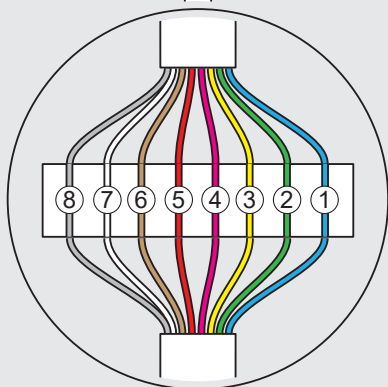

■ BOTI SR

■ BOTE SR

Quick Installation Guide

blueCompact

BOTI SR =

BOTE SR =

1

2

Ø 4 mm

Ø 4 mm

3

4

5

6

6

7

8 7 6 5
1 2 3 4

5 6 7 8

8 7 6 5
1 2 3 4

5 6 7 8

8