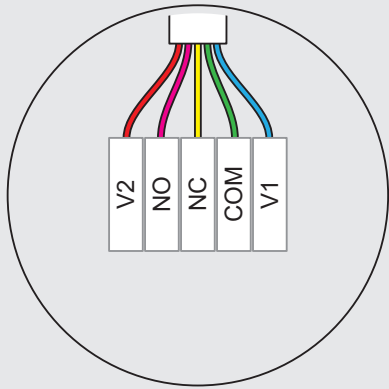

■ BOTI SR

■ BOTE SR

Quick Installation Guide

blueCompact

BOTI SR =

BOTE SR =

1

2

Ø 4 mm

Ø 4 mm

3

4

5

6

6

7

8 7 6 5
1 2 3 4

5 6 7 8

8 7 6 5
1 2 3 4

5 6 7 8

8