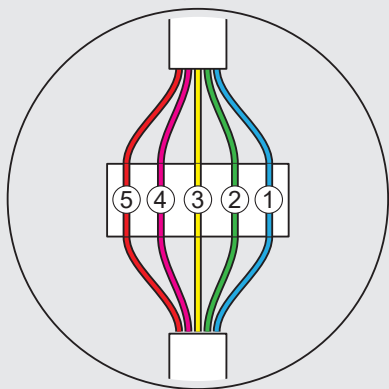

■ BOTI SR

■ BOTE SR

Quick Installation Guide

blueCompact

BOTI SR =

BOTE SR =

1

2

Ø 4 mm

Ø 4 mm

3

4

5

6

6

7

8 7 6 5
1 2 3 4

5 6 7 8

8 7 6 5
1 2 3 4

5 6 7 8

8