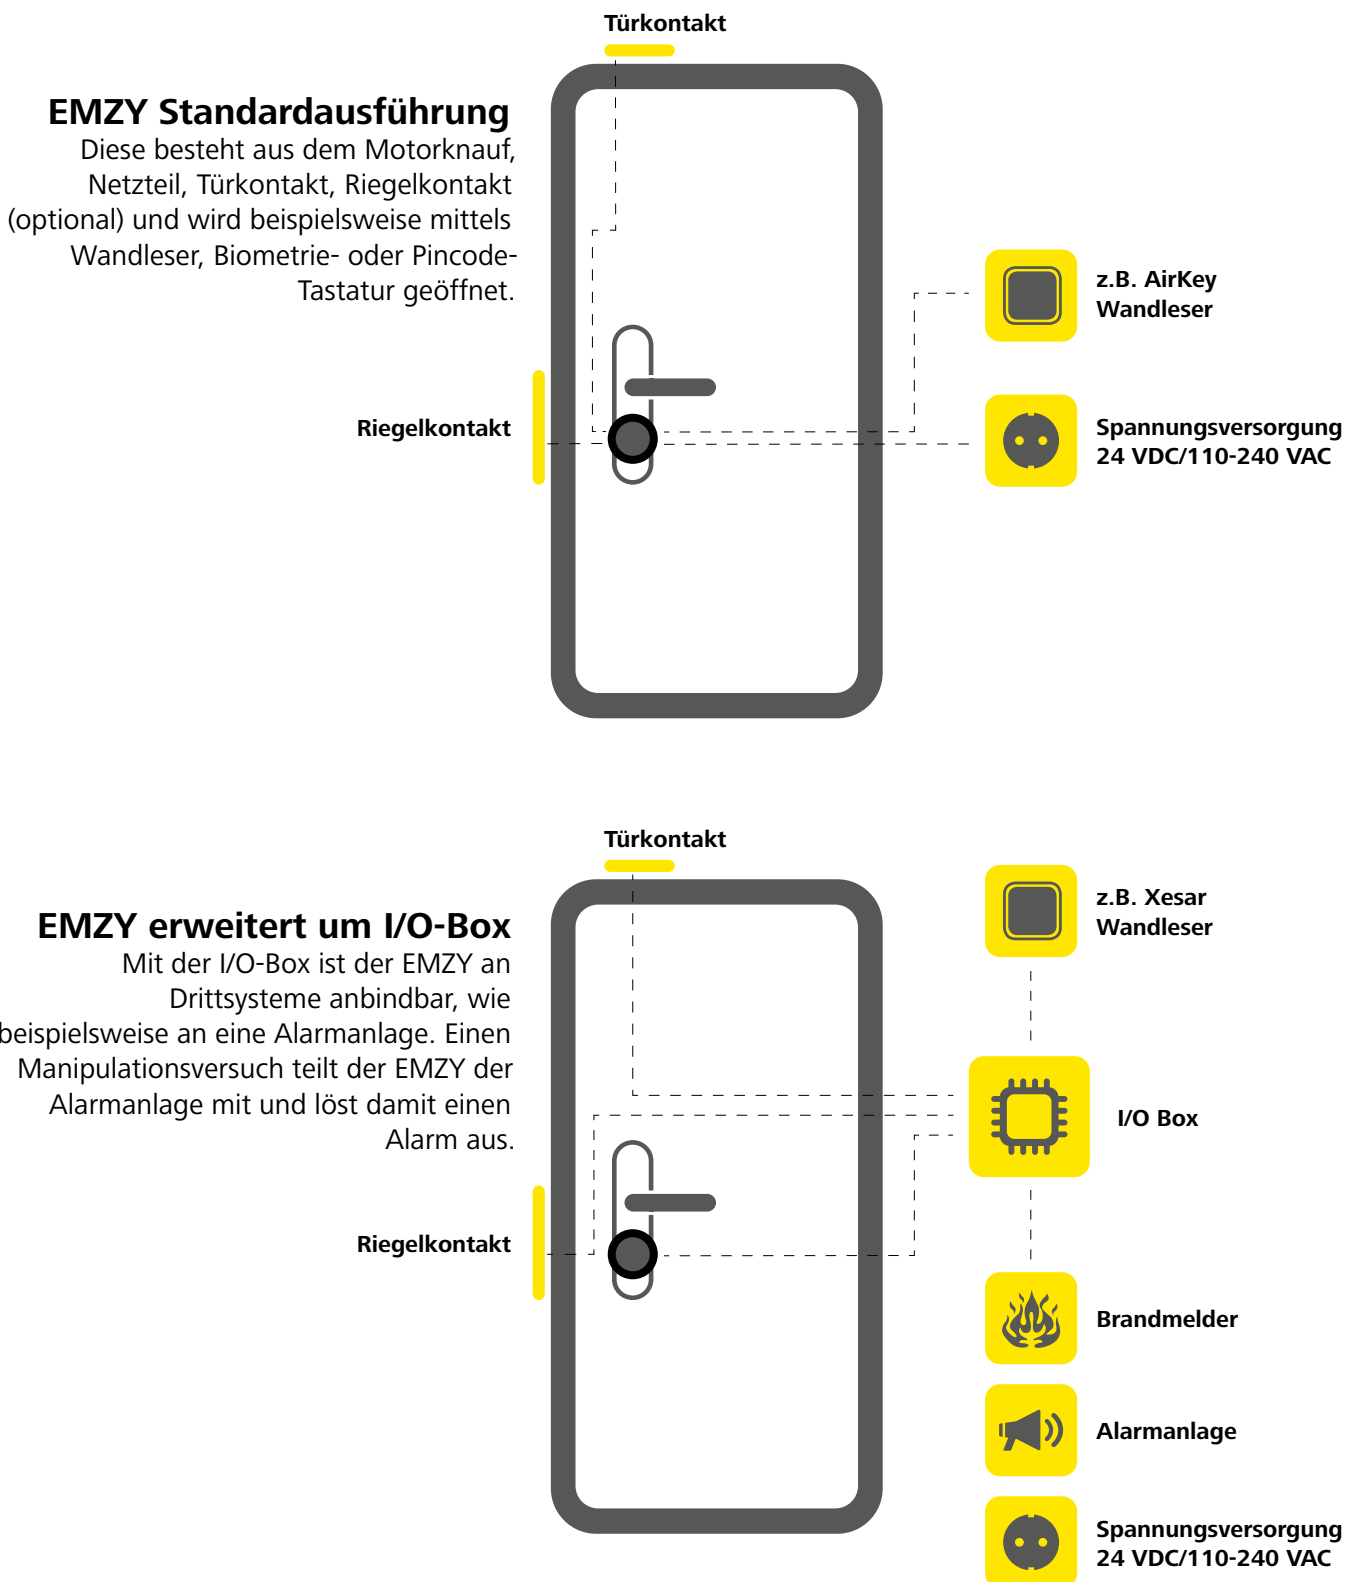

Optische Zustandsanzeige

Der EMZY spricht mit Ihnen über den LED-Taster. Er pulsiert im verriegelten Zustand und leuchtet nach einer erfolgreichen Ver- oder Entriegelung kurz grün auf.

Geeignet für Türautomation

Sie haben automatische Drehflügeltürantriebe in Ihrer Anlage, dann sind Sie mit dem automatischen Motorzylinder EMZY bestens bedient.

Adaptives Drehmoment

Der erste Motorzylinder, der nur so viel Kraft aufwendet, wie unbedingt notwendig ist. Das adaptive Drehmoment schont Tür und Schloss und verschafft dem EMZY eine erhöhte Lebensdauer.

Fernöffnung

Der EMZY lässt sich auch aus der Ferne über beispielsweise einen externen Taster öffnen. Praktisch ist das beispielsweise bei Lieferanteneingängen.

Zweifach konfigurierbar

Den EMZY gibt es in zwei Ausführungen. Einmal in der Standardausführung, einmal in der erweiterten Ausführung mit I/O-Box.