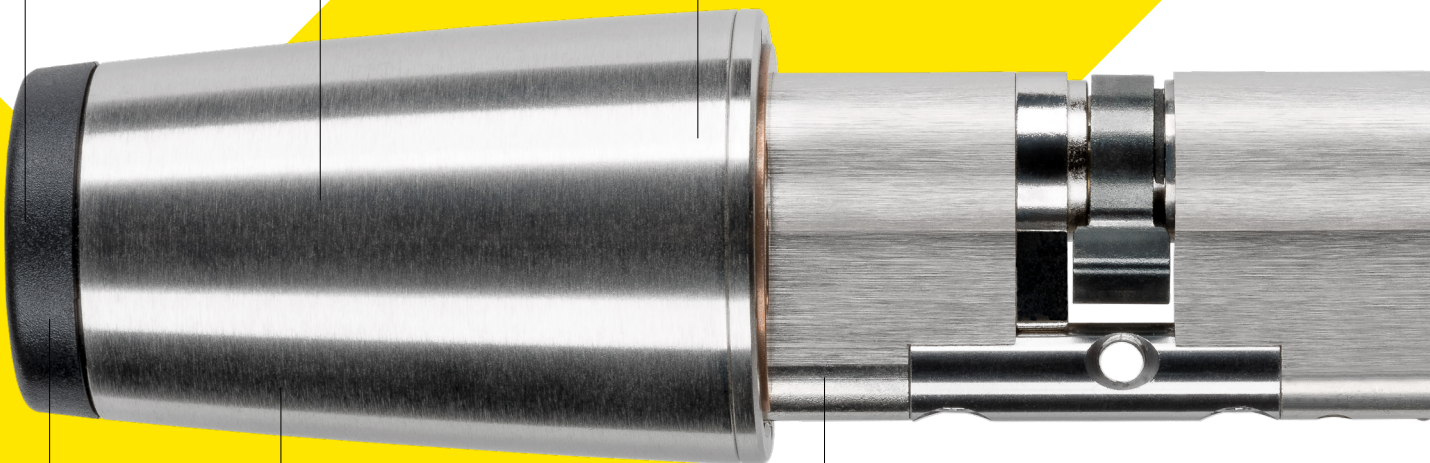

In jedem Profil zuhause

Ob Oval-, Rund- oder Europrofil, der EMZY benötigt nur eine EVVA-Standard-Knaufachse. Mit den mitgelieferten Aufsätzen passt er sich jedem Profil einfach an.

Taster mit optischer Zustandsanzeige
Entriegelung von der Innenseite

Bluetooth
Inbetriebnahme, Konfiguration und Wartung über EMZY-App

Adaptives Drehmoment bis zu 2 Nm
Wendet nur soviel Kraft an wie notwendig

Einfaches Klick-System
Dank Federstift einfach zusammenbaubar

Dornmaß ab 35 mm
Türen ab 35 mm Dornmaß können ausgestattet werden