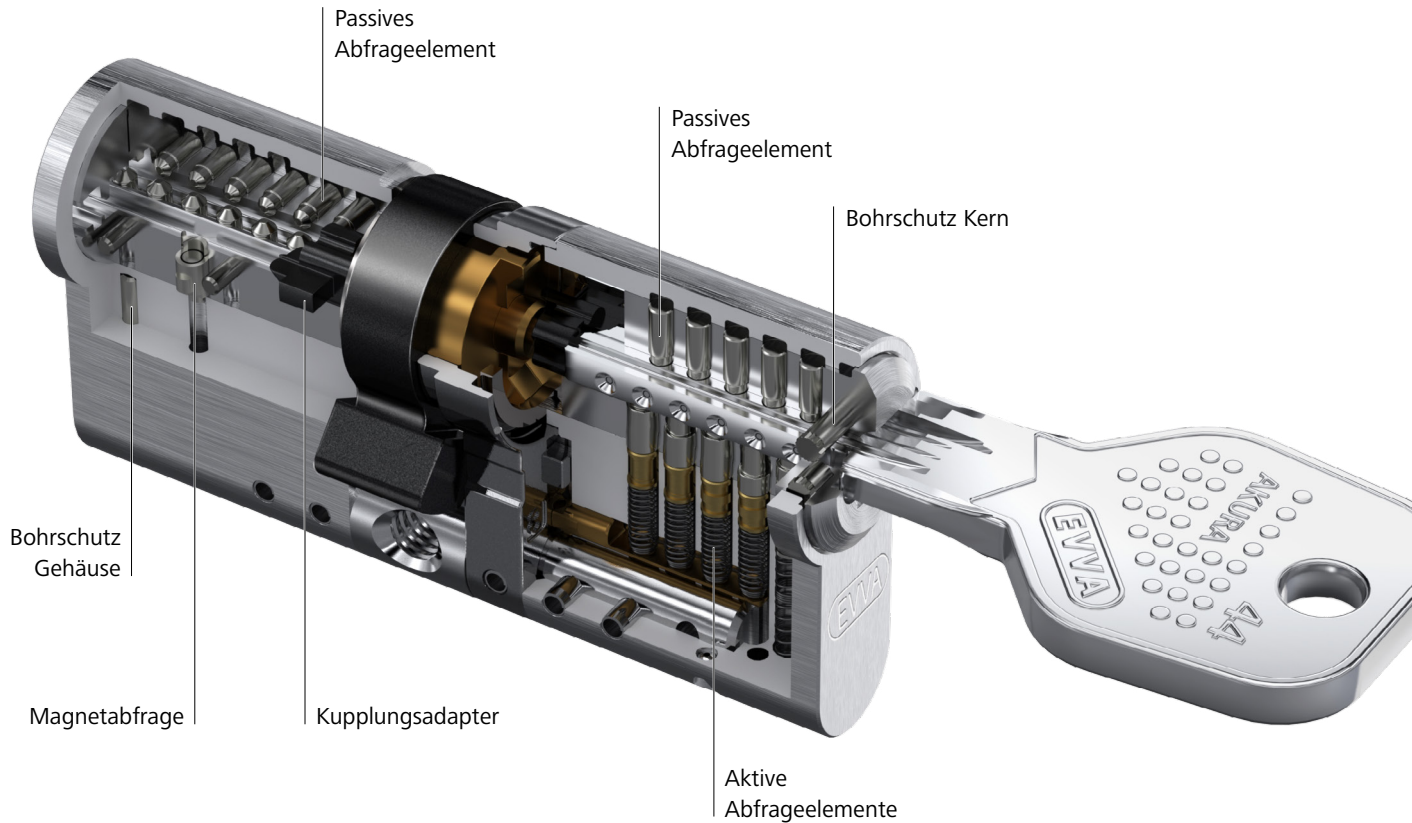

Rundum geschützt

Nachschlüssel, Nachzylinder sowie Schließpläne sind bei berechtigten EVVA-Partnern und nur mit entsprechendem Legitimationsnachweis, der EVVA-Sicherungskarte, erhältlich.

Die Sicherheitsmerkmale

Der Akura 44 Zylinder bietet Aufbohr-, Zieh-, Picking- und Abtastschutz und schützt so gegen illegale Öffnungsmethoden.

Die **internationalen Zertifizierungen** ermöglichen den Einsatz weltweit.

* in Vorbereitung