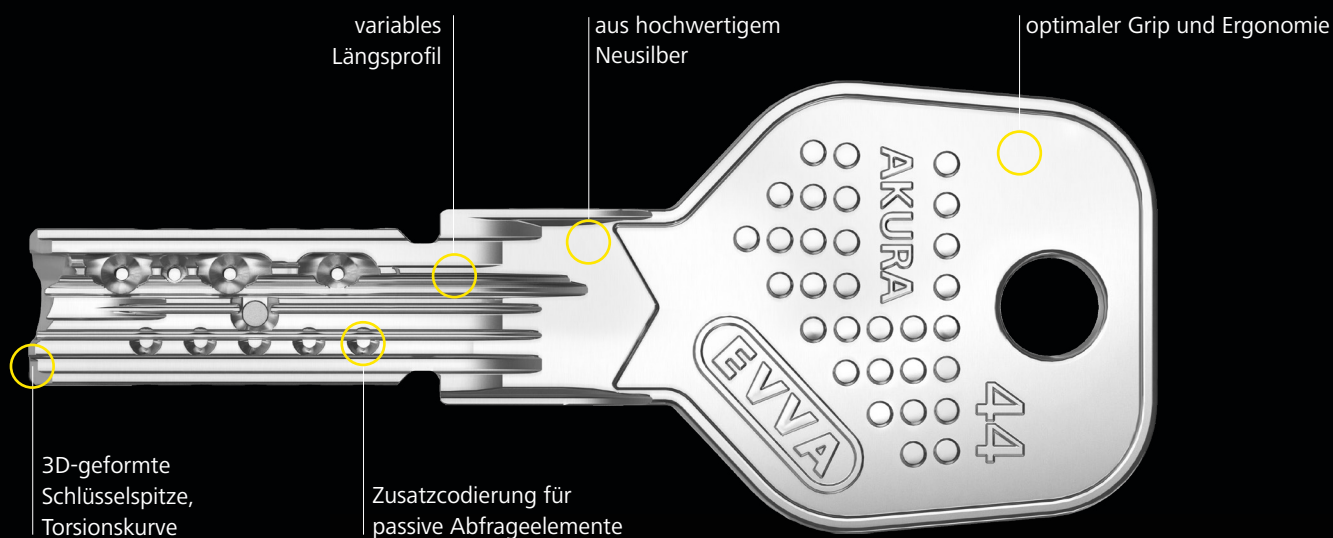

EVVA
access to security

Akura 44

A new dimension of flexibility

Akura 44. A new dimension of flexibility

Akura 44 ist das flexible Wendeschlüsselsystem, das speziell für den Wohnbau entwickelt wurde. Dabei wurde besonderes Augenmerk darauf gelegt, dass die vielseitigen Sicherheitsanforderungen in einem Wohnbauprojekt flexibel mit einem Schließsystem abdeckbar sind. So kann beispielsweise innerhalb einer Anlage das Sicherheitsniveau variiert werden. Möglich macht das der optionale Kopierschutz.

Akura 44 Vorteile auf einen Blick

- › Optionaler Kopierschutz
 - › Breites Zylindersortiment
 - › Für gut strukturierte Schließanlagen
 - › Patentschutz bis längstens 2037
-

Speziell für den Wohnbau

Was zeichnet ein Wohnbausystem aus? Sicherheit, Flexibilität, eine attraktive Preisgestaltung und Investitionssicherheit. Akura 44 punktet in all diesen Kategorien. In die Entwicklung von Akura 44 flossen über 100 Jahre Mechanik-Know-how von EVVA ein.

Akura 44. Ein System, viele Details

Die Berechtigungsabfrage bei Akura 44 Zylindern geschieht in mehreren Ebenen zeitgleich, nämlich durch die Kombination aus einem variablen Längsprofil, 6 aktiven Abfrageelementen und bis zu 10 passiven Elementen, die auch die Ausarbeitungskapazitäten erweitern. Ein optionaler magnetischer Kopierschutz schützt bei Bedarf sensible Zutrittspunkte und erschwert ein Kopieren des Schlüssels sowie Manipulieren des Zylinders.

Ganz schön praktisch

Optional sind Akura 44 Schlüssel in vielen verschiedenen Farben erhältlich. Die farbliche Markierung erleichtert die Zuordnung des Schlüssels.

Rundum geschützt

Nachschlüssel, Nachzylinder sowie Schließpläne sind bei berechtigten EVVA-Partnern und nur mit entsprechendem Legitimationsnachweis, der EVVA-Sicherungskarte, erhältlich.